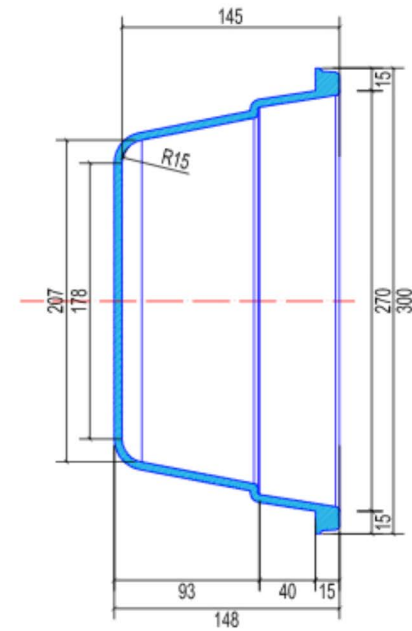

# Toba 6.00 x 3.30 x 1.45

*Swimmingpool & Spa AB*

A-A

B-B