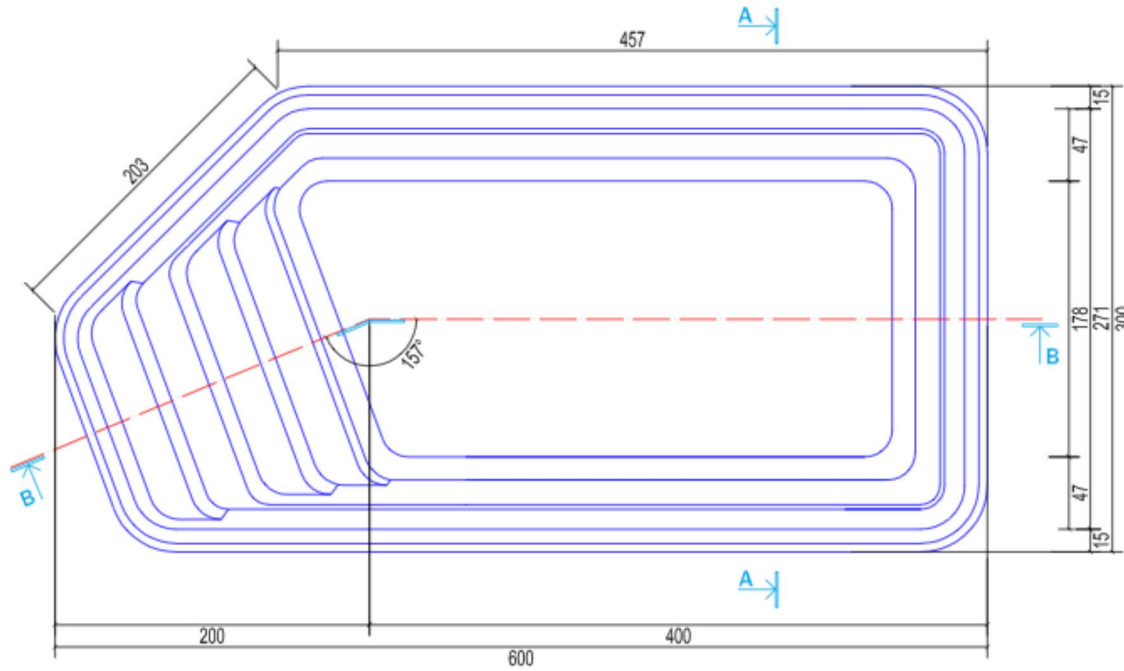

# Toba 6.00 x 3.30 x 1.45

*Swimmingpool & Spa AB*

A-A

B-B