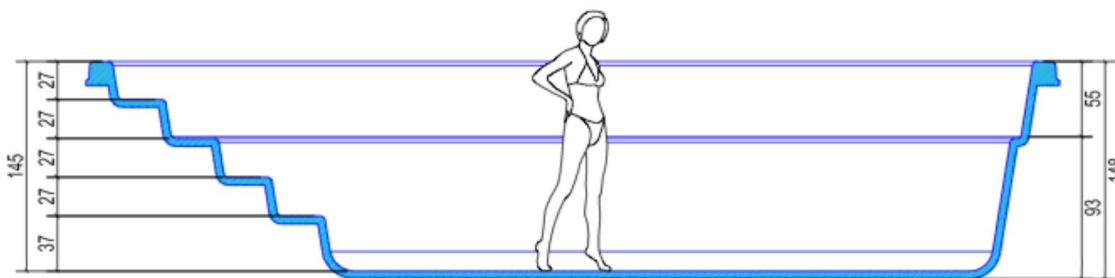

# Toba 6.00 x 3.30 x 1.45

*Swimmingpool & Spa AB*

A-A

B-B